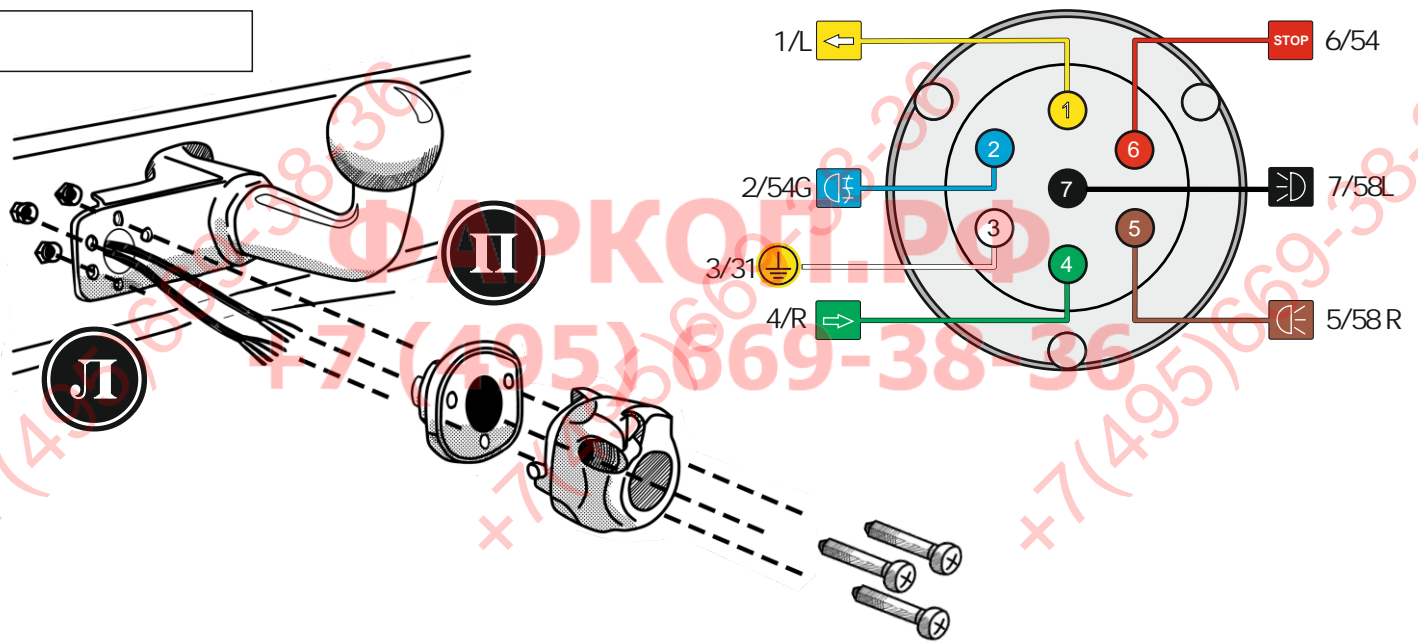

КА СW 71 101 010

ИНСТРУКЦИЯ ПО МОНТАЖУ комплекта электропроводки для фаркопа с 7-ми контактной розеткой (ГОСТ 9200-76)

Для Lada Priora 2007-2018

1.
2.

3.

[Empty box]

ФАРКОТ.РФ

+7 (495) 669-38-36

[Empty box]

[Empty rectangular box]

9200-76							
	1/L	2	3/31	4/R	5/58-R	6/54	7/58-L
	21W	2x21W		21W	21W	2x21W	21W
					-		

← 10 см минимально от кабеля →

RUS

ФАРКОГ.РФ

↓
OK