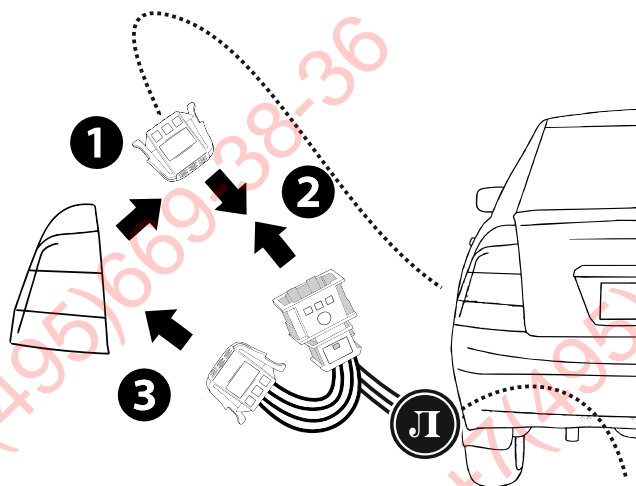

КА СW 71 101 010

ИНСТРУКЦИЯ ПО МОНТАЖУ комплекта электропроводки для фаркопа с 7-ми контактной розеткой (ГОСТ 9200-76)

Для Lada Priora 2007-2018

1.
2.

3.

[Empty box]

ФАРКОТ.РФ

+7 (495) 669-38-36

[Empty box]

[Empty rectangular box]

9200-76							
	1/L	2	3/31	4/R	5/58-R	6/54	7/58-L
	21W	2x21W		21W	21W	2x21W	21W
					-		

← 10 см минимально от кабеля →

RUS

ФАРКОГ.РФ

↓
OK