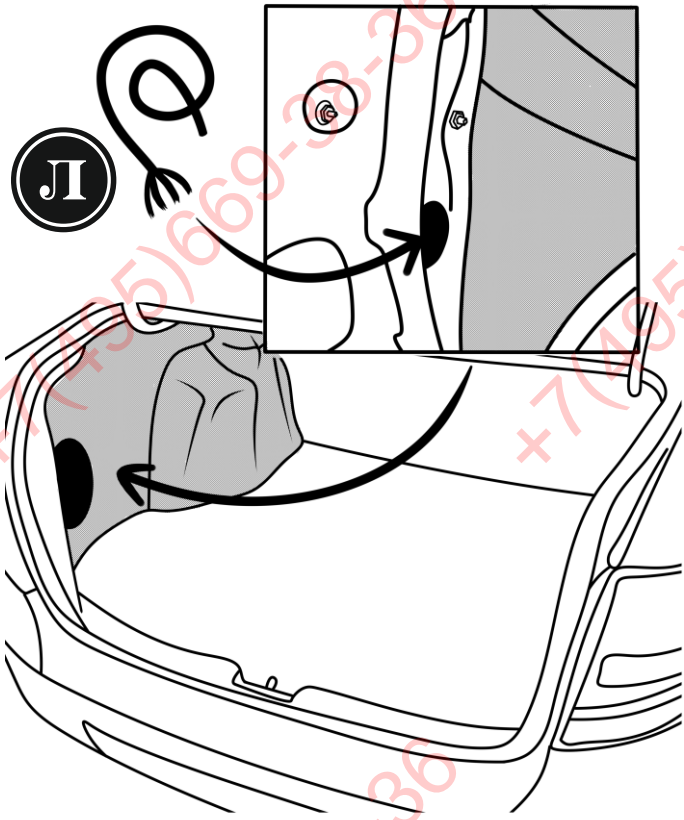

КА СW 71 101 010

ИНСТРУКЦИЯ ПО МОНТАЖУ комплекта электропроводки для фаркопа с 7-ми контактной розеткой (ГОСТ 9200-76)

Для Lada Priora 2007-2018

1.
2.

3.

[Empty box]

ФАРКОТ.РФ

+7 (495) 669-38-36

[Empty box]

[Empty rectangular box]

9200-76							
	1/L	2	3/31	4/R	5/58-R	6/54	7/58-L
	21W	2x21W		21W	21W	2x21W	21W
					-		

← 10 см минимально от кабеля →

RUS

ФАРКОГ.РФ

↓
OK