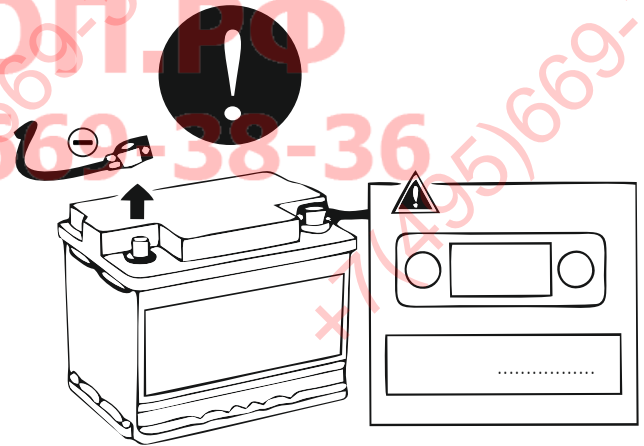

КА СW 71 101 010

ИНСТРУКЦИЯ ПО МОНТАЖУ комплекта электропроводки для фаркопа с 7-ми контактной розеткой (ГОСТ 9200-76)

Для Lada Priora 2007-2018

1.
2.

3.

[Empty box]

ФАРКОТ.РФ

+7 (495) 669-38-36

[Empty box]

[Empty rectangular box]

9200-76							
	1/L	2	3/31	4/R	5/58-R	6/54	7/58-L
	21W	2x21W		21W	21W	2x21W	21W
					-		

← 10 см минимально от кабеля →

RUS

ФАРКОГ.РФ

↓
OK