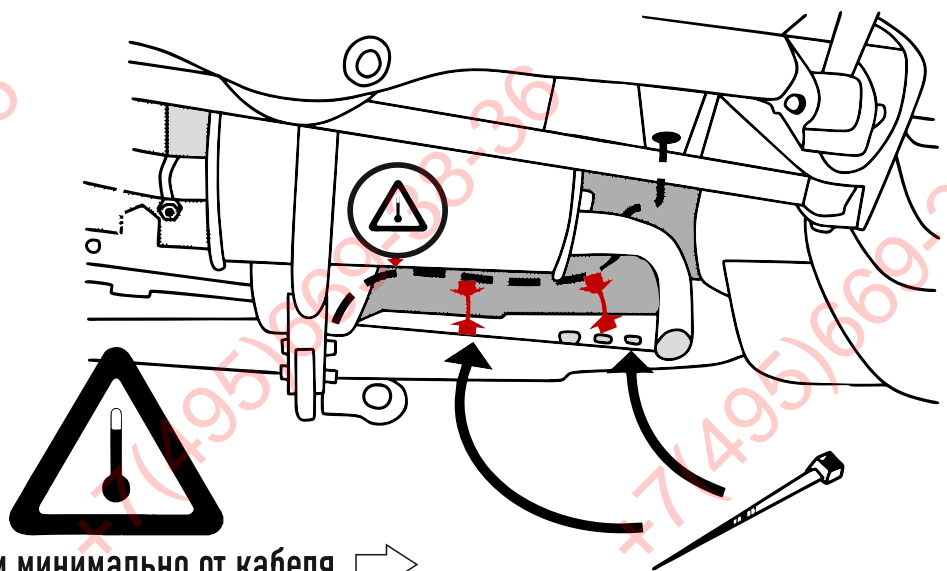

КА СW 71 101 010

ИНСТРУКЦИЯ ПО МОНТАЖУ комплекта электропроводки для фаркопа с 7-ми контактной розеткой (ГОСТ 9200-76)

Для Lada Priora 2007-2018

1.
2.

3.

[Empty box]

ФАРКОТ.РФ

+7 (495) 669-38-36

[Empty box]

[Empty rectangular box]

9200-76							
	1/L	2	3/31	4/R	5/58-R	6/54	7/58-L
	21W	2x21W		21W	21W	2x21W	21W
					-		

← 10 см минимально от кабеля →

RUS

ФАРКОГ.РФ

↓
OK