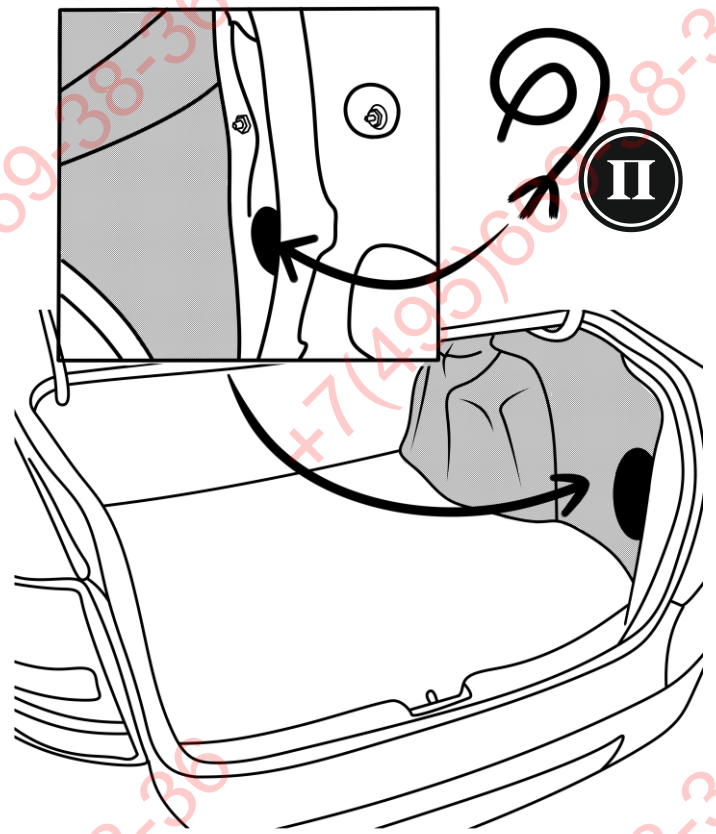

КА СW 71 101 010

ИНСТРУКЦИЯ ПО МОНТАЖУ комплекта электропроводки для фаркопа с 7-ми контактной розеткой (ГОСТ 9200-76)

Для Lada Priora 2007-2018

1.
2.

3.

[Empty box]

ФАРКОТ.РФ

+7 (495) 669-38-36

[Empty box]

[Empty rectangular box]

9200-76							
	1/L	2	3/31	4/R	5/58-R	6/54	7/58-L
	21W	2x21W		21W	21W	2x21W	21W
					-		

← 10 см минимально от кабеля →

RUS

ФАРКОГ.РФ

↓
OK