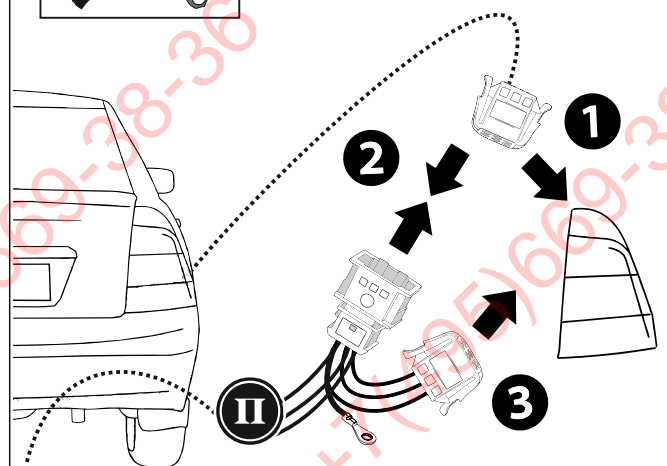

КА СW 71 101 010

ИНСТРУКЦИЯ ПО МОНТАЖУ комплекта электропроводки для фаркопа с 7-ми контактной розеткой (ГОСТ 9200-76)

Для Lada Priora 2007-2018

1.
2.

3.

[Empty box]

ФАРКОТ.РФ

+7 (495) 669-38-36

[Empty box]

[Empty rectangular box]

9200-76							
	1/L	2	3/31	4/R	5/58-R	6/54	7/58-L
	21W	2x21W		21W	21W	2x21W	21W
					-		

← 10 см минимально от кабеля →

RUS

ФАРКОГ.РФ

↓
OK