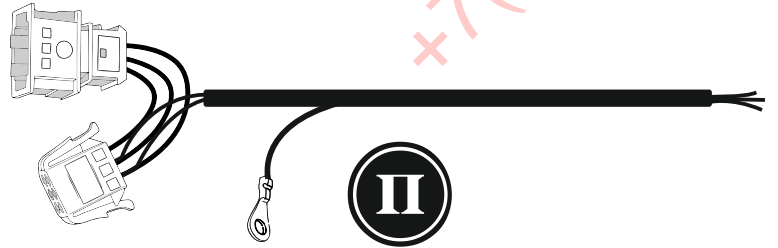

КА СW 71 101 010

ИНСТРУКЦИЯ ПО МОНТАЖУ комплекта электропроводки для фаркопа с 7-ми контактной розеткой (ГОСТ 9200-76)

Для Lada Priora 2007-2018

1.
2.

3.

[Empty box]

ФАРКОТ.РФ

+7 (495) 669-38-36

[Empty box]

[Empty rectangular box]

9200-76							
	1/L	2	3/31	4/R	5/58-R	6/54	7/58-L
	21W	2x21W		21W	21W	2x21W	21W
					-		

← 10 см минимально от кабеля →

RUS

ФАРКОГ.РФ

↓
OK