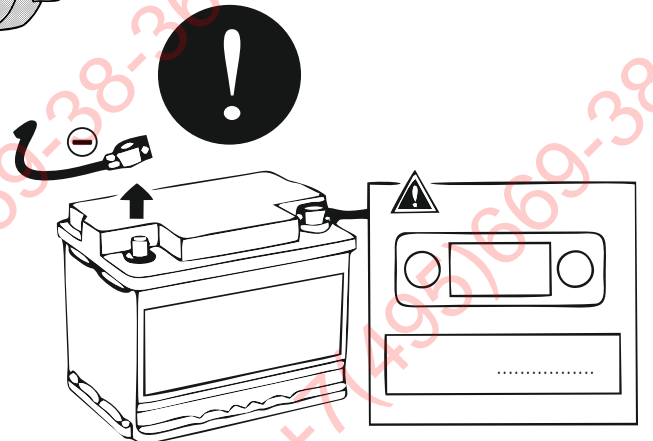

КА СW 71 101 010

ИНСТРУКЦИЯ ПО МОНТАЖУ комплекта электропроводки для фаркопа с 7-ми контактной розеткой (ГОСТ 9200-76)

Для Lada Priora 2007-2018

1.
2.

3.

[Empty box]

ФАРКОТ.РФ

+7 (495) 669-38-36

[Empty box]

[Empty rectangular box]

9200-76							
	1/L	2	3/31	4/R	5/58-R	6/54	7/58-L
	21W	2x21W		21W	21W	2x21W	21W
					-		

← 10 см минимально от кабеля →

RUS

ФАРКОГ.РФ

↓
OK