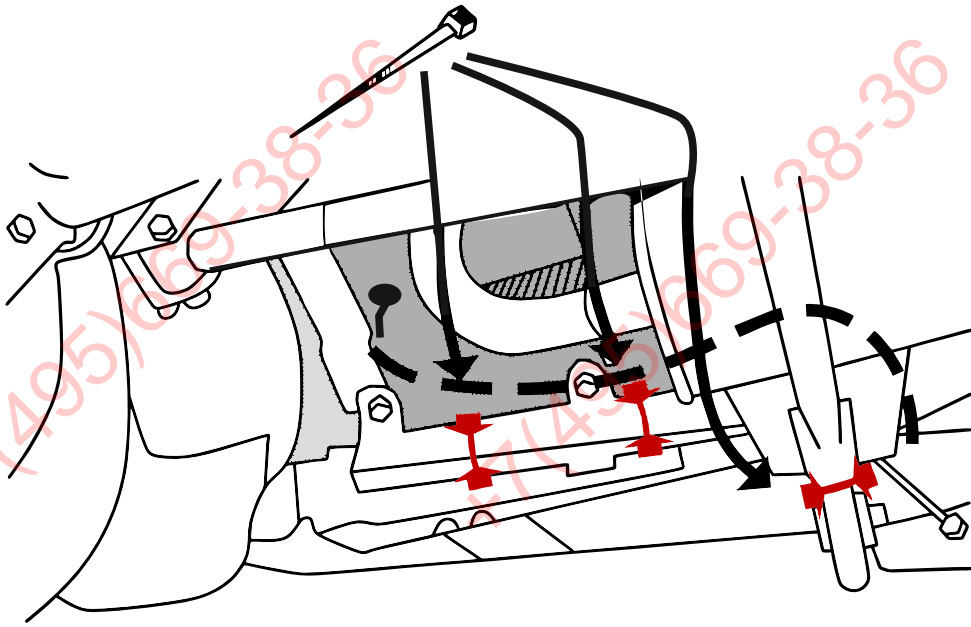

КА СW 71 101 010

ИНСТРУКЦИЯ ПО МОНТАЖУ комплекта электропроводки для фаркопа с 7-ми контактной розеткой (ГОСТ 9200-76)

Для Lada Priora 2007-2018

1.
2.

3.

[Empty box]

ФАРКОТ.РФ

+7 (495) 669-38-36

[Empty box]

[Empty rectangular box]

9200-76							
	1/L	2	3/31	4/R	5/58-R	6/54	7/58-L
	21W	2x21W		21W	21W	2x21W	21W
					-		

← 10 см минимально от кабеля →

RUS

ФАРКОГ.РФ

↓
OK