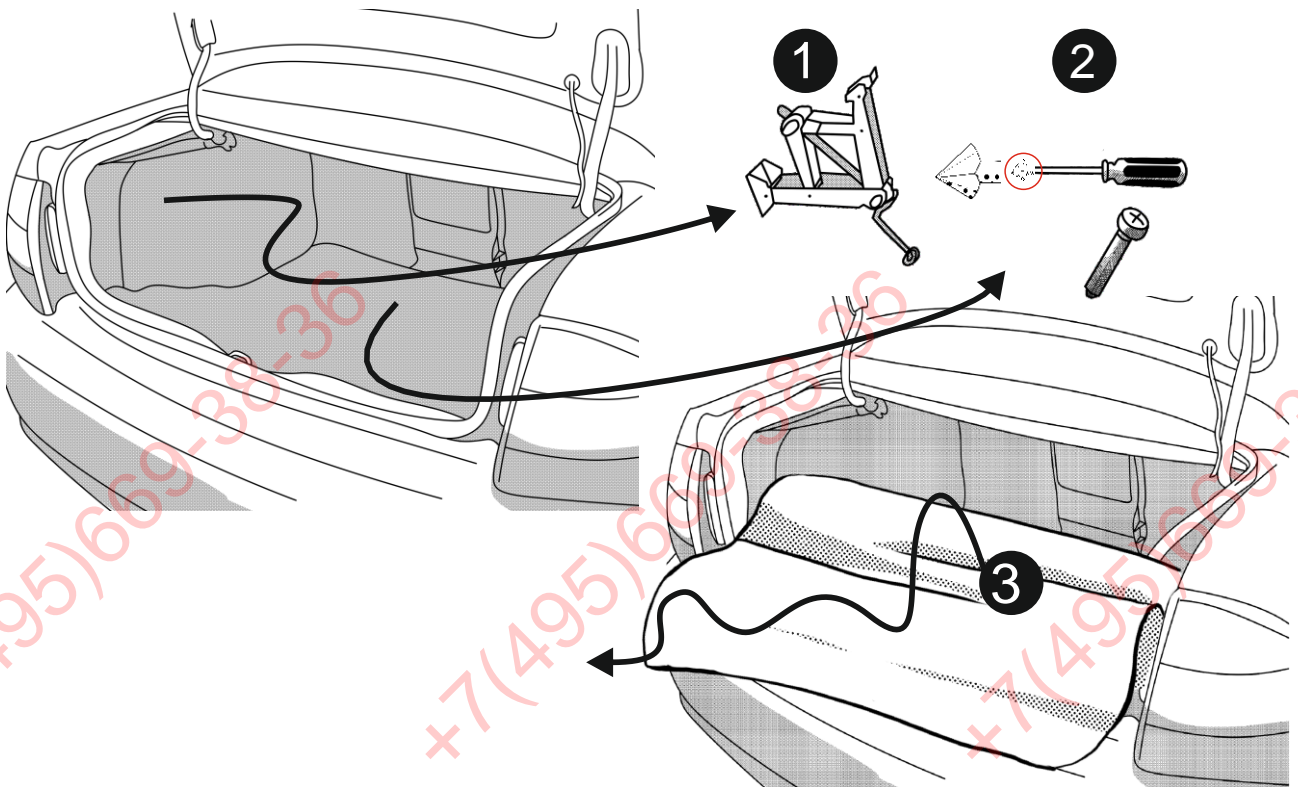

КА СW 71 101 010

ИНСТРУКЦИЯ ПО МОНТАЖУ комплекта электропроводки для фаркопа с 7-ми контактной розеткой (ГОСТ 9200-76)

Для Lada Priora 2007-2018

1.
2.

3.

[Empty box]

ФАРКОТ.РФ

+7 (495) 669-38-36

[Empty box]

[Empty rectangular box]

9200-76							
	1/L	2	3/31	4/R	5/58-R	6/54	7/58-L
	21W	2x21W		21W	21W	2x21W	21W
					-		

← 10 см минимально от кабеля →

RUS

ФАРКОГ.РФ

↓
OK